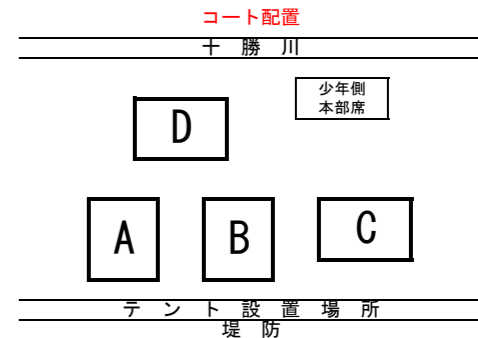

- 競技規則**
本年度日本サッカー協会8人制サッカー競技規則による。
- 競技方法**
- ① トーナメント方式で代表4チームを決定する。
 - ② 時間内に勝敗が決しない場合は、PK方式(3名)で次回戦へ進出するチームを決定する。
ただし、準決勝及び決勝戦では、前半5分ずつの延長戦を行い、なお決しないときは3名のPK方式で勝者となるチームを決定する。
 - ③ 登録できる交代要員の数は8名とし交代して退いた選手は再び交代要員として出場できる。交代の回数は制限されない。
ゴールキーパーは事前に主審に通知した上で試合の停止中に交代することができる。
 - ④ 主審と副審1、または副審2名が指名される。他の審判は各チームから選出する。
 - ⑤ ベンチ入り人数は交代要員8名(例外規定あり)、引率指導者 原則2名以上3名以下とする。
 - ⑥ その都度、ただ一人の指導者が戦略的指示を伝えることができる。
 - ⑦ ベンチ役員が判定に対して異議を唱えたり、選手に対して罵声などのネガティブなコーチングを行い、主審から一度注意を受けた後に、再度同様な行為があった場合は、主審の判断により退場処分とし、それ以降はベンチからのコーチングは不可とする。
 - ⑧ 準決勝・決勝の試合においてウェルフェアオフィサーを配置する。
- 懲罰規定**
- ① 競技者が退場を命ぜられた場合、その競技者のチームは交代要員の中から競技者を補充できる。主審は競技者が補充されようとしている間は試合を停止する。
 - ② 本大会において退場を命じられた者は次の1試合に出場できず、それ以降の処置については本大会の規律フェアプレー委員会が決定する。
 - ③ 本大会期間中警告を2度受けた者は次の1試合に出場できない。
- その他**
- ① 大会規定に違反し、その他不都合な行為の発生した場合は、そのチームの本大会への出場を停止する。大会参加にあたっては指導者、後援会を問わずプレイヤーズファーストの理念の基に「大会参加にあたっての注意事項」を遵守しなければならない。
 - ② 観客席は選手席のコースを挟む向かい側に限定する。
 - ③ 無観客開催とする
- 閉会式**
7月4日(日) 決勝戦終了後に表彰式のみ行う。(決勝戦進出チームのみ出席)
- 表彰**
優勝、準優勝を表彰する。
- 北海道大会**
2021年8月7日~8月9日 十勝地区